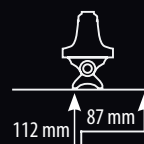

Technische kenmerken Fiorenzato Arena 2-groeps	
Boilerinhoud in L	12,5
Wateraansluiting /waterfilter	3/4"
Gedoseerd theewater	1
Stoomhendel traploos instelbaar	2
Schakelaar voor LED-verlichting	2
Verwarmd koppentableau	•
Spoelprogramma	•
H x B x D in mm	500 x 720 x 540
Vermogen	230V-400V/50hz/3500W