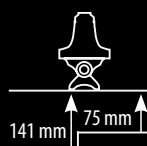

miko[®]

LaCimbali M26

Relax ... it's Miko coffee

LaCimbali M26

Met de M26 van LaCimbali kiest u zonder moeite de uitvoering die bij uw wensen of beschikbare ruimte past. De M26 is verkrijgbaar in een **Standard Edition (SE)** en een **Titanium Edition (TE)**. Standaard geleverd in Tall Cup variant wat probleemloos schakelen tussen diverse hoogten serviesgoed en to-go bekers mogelijk maakt. Beide modellen zijn uitgevoerd in mat zwart, maar hebben ieder eigen herkenbare stijlelementen. Zoals we van LaCimbali gewend zijn, is de **Standard Edition** zeer compleet uitgevoerd en uitermate geschikt voor het traditioneel, handmatig opstomen van de melk. Kiest u liever voor gemak dan is de **Titanium Edition** de uitgelezen keuze. De compact en 1-groeps van de Titanium Edition zijn uitgevoerd met **Turbosteam**. Met één druk op de knop wordt de melk automatisch voor u opgeschuimd. De volwaardige 2- en 3-groeps machines zijn uitgevoerd met **Turbo Milk 4** om vier verschillende diktes melkschuim te creëren. Altijd perfect melkschuim voor cappuccino, macchiato of latte art.

M26 TE 2-groeps Turbosteam

M26 TE compact Turbosteam

M26 TE 1-groeps Turbosteam

M26 SE 2-groeps

LaCimbali M26	SE 2-groeps	SE 3-groeps	TE 1-groeps	TE compact	TE 2-groeps	TE 3-groeps
Digitaal display	•	•			•	•
Verlicht werkblad	•	•			•	•
Instelbare koppenwarmer	•	•			•	•
Gedoseerd theeewater	•	•	•	•	•	•
Stoomkraan	2	2	1	1	1	1
Turbosteam			2 standen	2 standen	milk4	milk4
Thermodrive			•	•	•	•
Boilerinhoud	10 ltr	15 ltr	5 ltr	5 ltr	10 ltr	15 ltr
Green machine					•	•
Aansluitvoorwaarde	230/400V	400V	230V	230V	400/230V	400V
H x B x D in mm	548 x 794 x 528	548 x 994 x 528	548 x 450 x 528	548 x 594 x 528	548 x 794 x 528	548 x 994 x 528