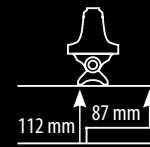

Technische kenmerken Fiorenzato Arena 2-groeps	
Boilerinhoud in L	12,5
Wateraansluiting /waterfilter	3/4"
Gedoseerd theewater	1
Stoomhendel traploos instelbaar	2
Schakelaar voor LED-verlichting	2
Verwarmd koptableau	•
Spoelprogramma	•
H x B x D in mm	500 x 720 x 540
Vermogen	230V-400V/50hz/3500W

De Pavelly espressomolens zijn eenvoudig in bediening en garanderen u de perfecte maalgraad. Ideaal voor een heerlijk kopje koffie.

Pavelly espressomolens	F5	F64
Capaciteit koffiestolp	+/- 1,5 kg	+/- 1,5 kg
Maalgraad traploos instelbaar	•	•
Constante dosering	•	•
Teller	analoog	digitaal
Digitaal display	-	•
Per kop vers gemalen	-	•
H x B x D in mm	615 x 230 x 270	615 x 230 x 270
Vermogen	230V/50hz/350W	230V/50hz/350W