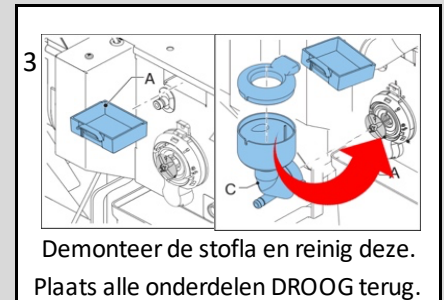

Overige informatie

508.211 Reinigingspillen (100st)

Reinig de onderdelen niet in de vaatwasser.

Zorg dat de automaat op een stabiele ondergrond staat.

Houd ruimte rondom de automaat voor ventilatie.

Kijk voor overige informatie op <https://mikocoffee.nl>