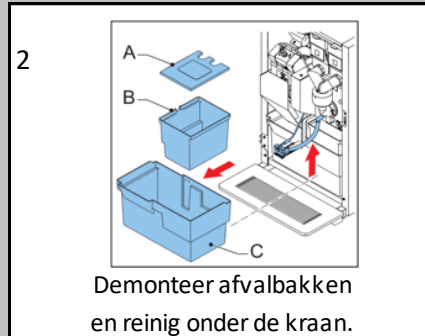

Dagelijkse reiniging