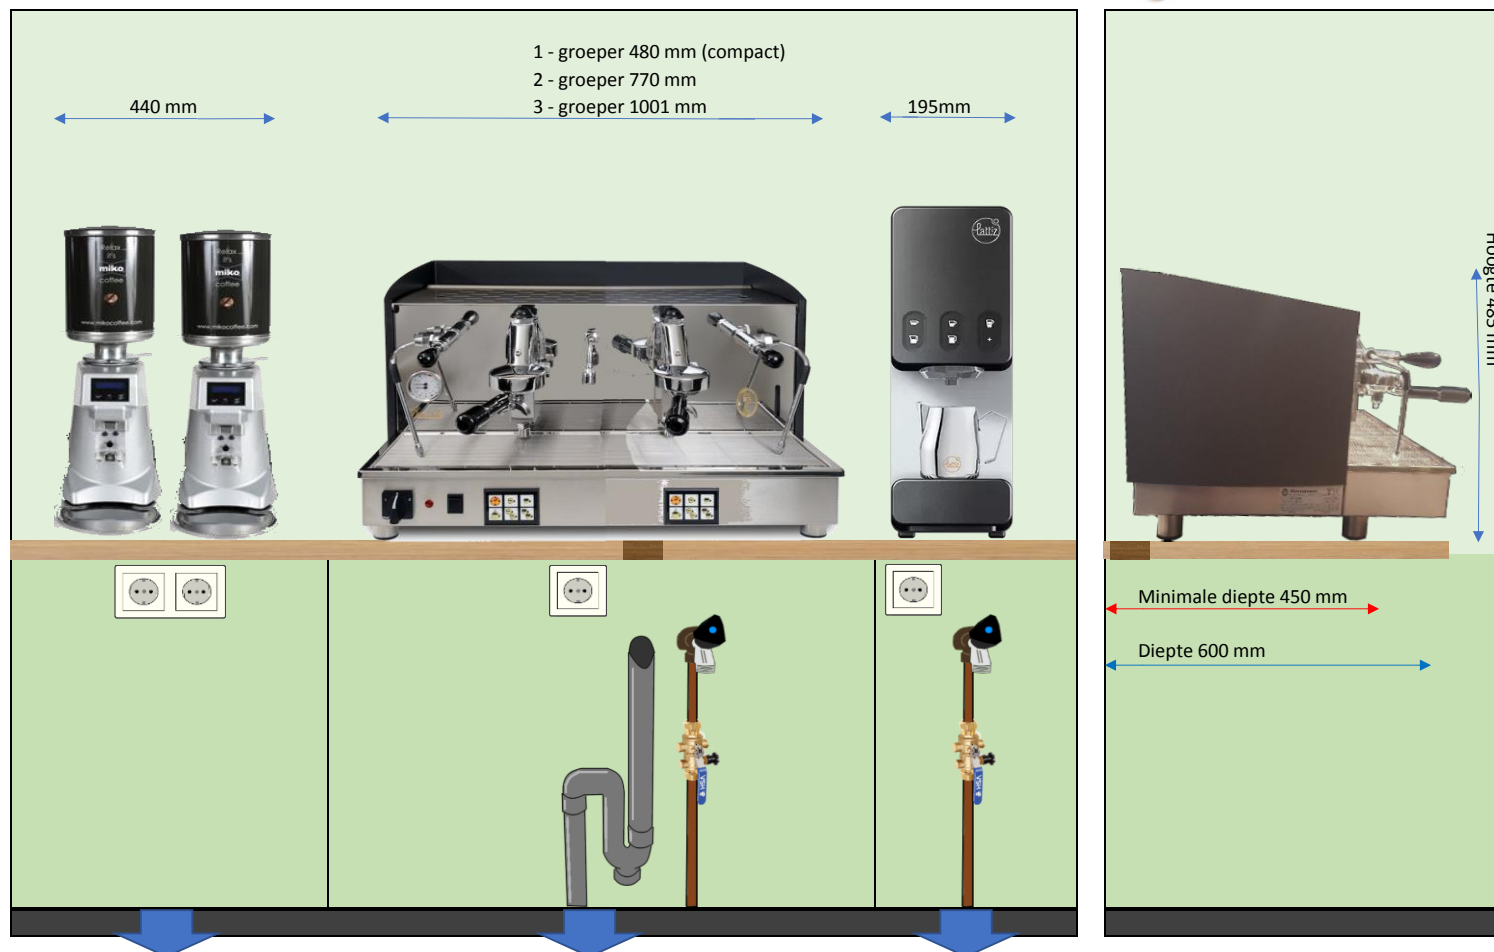

## Aansluitvoorwaarden Fiorenzato Ducale (Tall Cup)

- Om de apparatuur in bedrijf te stellen, is het noodzakelijk dat de aansluitpunten (water, electra en evt afvoer) vóór plaatsing werkend aanwezig zijn.

- Wij adviseren om het werkblad stabiel en niet hoger dan 100 cm van de vloer te maken.

- Alle aansluitpunten dienen in dezelfde ruimte aanwezig te zijn, maximaal 1,5 mtr van de apparatuur en eenvoudig bereikbaar. (wij verplaatsen geen koelingen of andere apparatuur tijdens installatie of service)

- Monteer alle wandcontactdozen t.b.v. elektra boven de kranen

- Eventuele doorvoeren in het werkblad boren wij na overleg op uw risico!! Wij boren niet door RVS of graniet.

- Onze apparatuur is alleen geschikt voor gebruik binnenshuis.

<b>Elektra conform NEN 1010</b> <b>Groen gedrukt = geadviseerd</b> <input type="checkbox"/> (kruis aan welke aansluiting van toepassing is)	Voor iedere molen / Puqpress melkkoeler of koppenwarmer 1 x wcd 230V / 16A (1ph+N+PE)	<input type="checkbox"/> Enkele wcd 230V / 16A (1ph+N+PE) aparte groep <input type="checkbox"/> <b>Perilex wcd 400V / 16A (3ph+N+PE)</b> <input type="checkbox"/> <b>CeeForm wcd 400V / 16A (3ph+N+PE)</b>	Enkele wcd 230V / 16A (1ph+N+PE) aparte groep
<b>Drinkwateraansluiting conform NEN 1006</b>		3/4" beluchte wasmachinekraan met controleerbare keerklep (niet noodzakelijk maar kan verplicht zijn) Waterdruk tussen 1,5 - 5 bar	3/4" beluchte wasmachinekraan met controleerbare keerklep (niet noodzakelijk maar kan verplicht zijn) Waterdruk tussen 1,5 - 5 bar
<b>Waterafvoer conform NEN 3215</b>		Waterafvoer 40mm met sifon / stankafsluiter	
<b>Bijzonderheden en opmerkingen</b>		<b>Driegroeps machine altijd op 400V</b>	Zorg voor voldoende ruimte boven de Lattiz ivm het openen van de deur