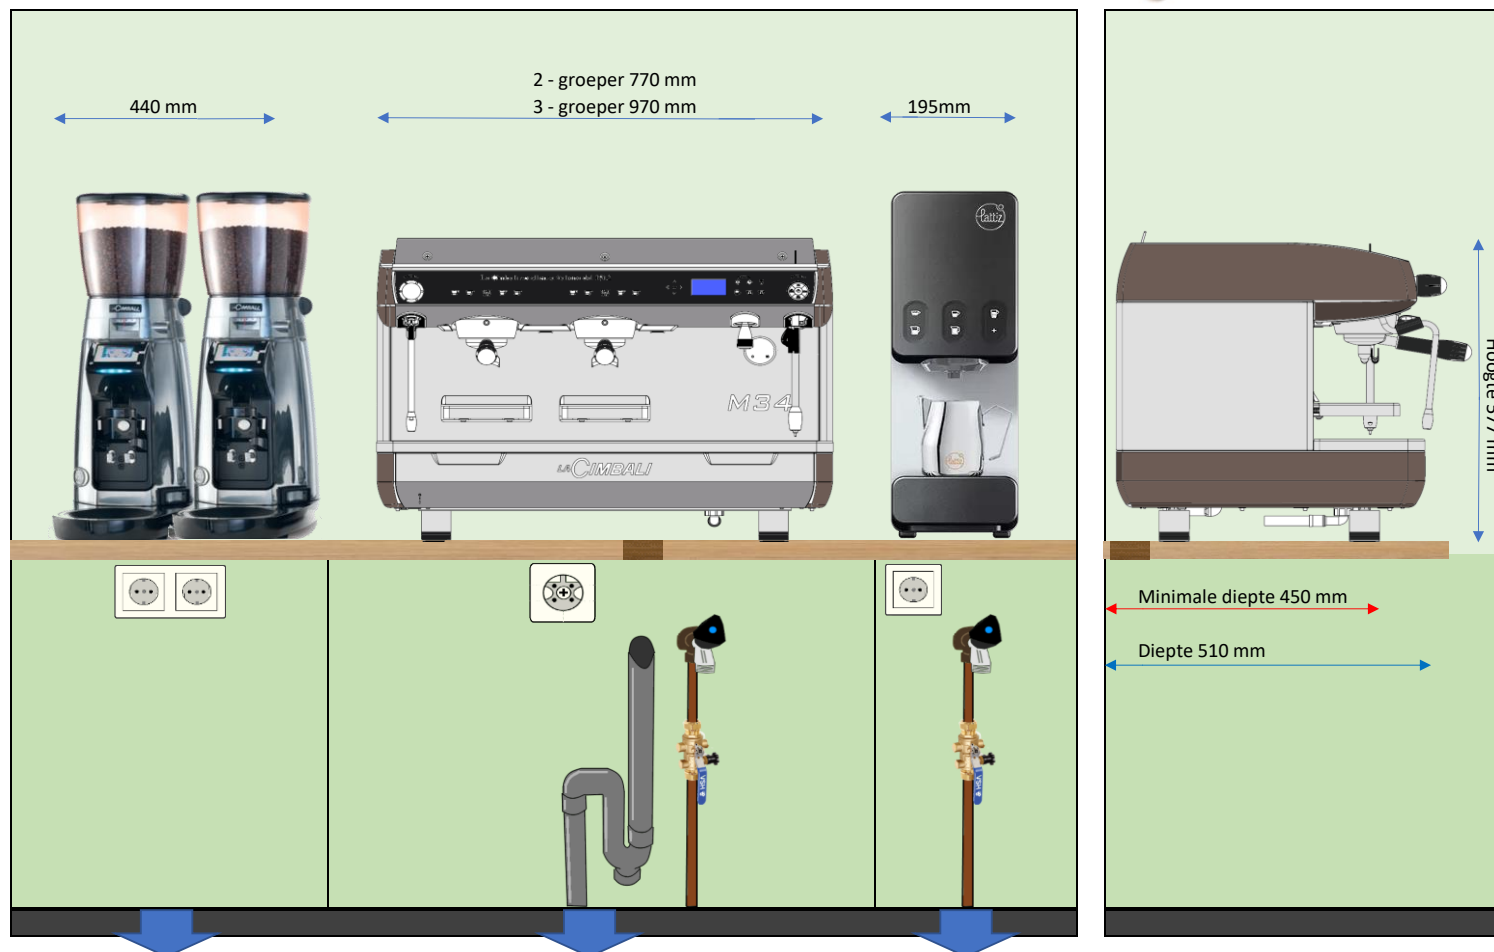

Laatste update: 25-feb-18

Aansluitvoorwaarden La Cimbali M34 (Tall Cup)

- Om de apparatuur in bedrijf te stellen, is het noodzakelijk dat de aansluitpunten (water, electra en evt afvoer) vóór plaatsing werkend aanwezig zijn.

- Wij adviseren om het werkblad stabiel en niet hoger dan 100 cm van de vloer te maken.

- Alle aansluitpunten dienen in dezelfde ruimte aanwezig te zijn, maximaal 1,5 mtr van de apparatuur en eenvoudig bereikbaar. (wij verplaatsen geen koelingen of andere apparatuur tijdens installatie of service)

- Monteer alle wandcontactdozen t.b.v. elektra boven de kranen

- Eventuele doorvoeren in het werkblad boren wij na overleg op uw risico!! Wij boren niet door RVS of graniet.

- Onze apparatuur is alleen geschikt voor gebruik binnenshuis.

Elektra conform NEN 1010 Groen gedrukt = geadviseerd <input type="checkbox"/> (kruis aan welke aansluiting van toepassing is)	Voor iedere molen / Puqpress melkkoeler of koppenwarmer 1 x wcd 230V / 16A (1ph+N+PE)	<input type="checkbox"/> Perilex wcd 400V / 16A (3ph+N+PE) <input type="checkbox"/> CeeForm wcd 400V / 16A (3ph+N+PE) <input checked="" type="checkbox"/> Enkele wcd 230V / 16A (1ph+N+PE) aparte groep	Enkele wcd 230V / 16A (1ph+N+PE) aparte groep
Drinkwateraansluiting conform NEN 1006		3/4" beluchte wasmachinekraan met controleerbare keerklep (niet noodzakelijk maar kan verplicht zijn) Waterdruk tussen 1,5 - 5 bar	3/4" beluchte wasmachinekraan met controleerbare keerklep (niet noodzakelijk maar kan verplicht zijn) Waterdruk tussen 1,5 - 5 bar
Waterafvoer conform NEN 3215		Waterafvoer 40mm met sifon / stankafsluiter	
Bijzonderheden en opmerkingen		Driegroeps machine altijd op 400V	Zorg voor voldoende ruimte boven de Lattiz ivm het openen van de deur